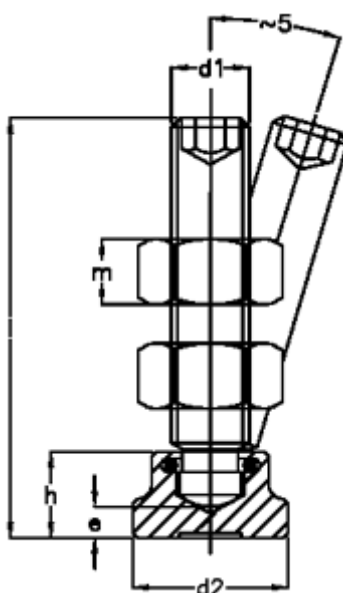

Varenummer: 20940675A
Beskrivelse: E+G Spændebolt
GN 802-M10-84

Mål

d1 = M10

d2 = 20

e = 3,6

h = 11

l1 = 84

m = 8.4